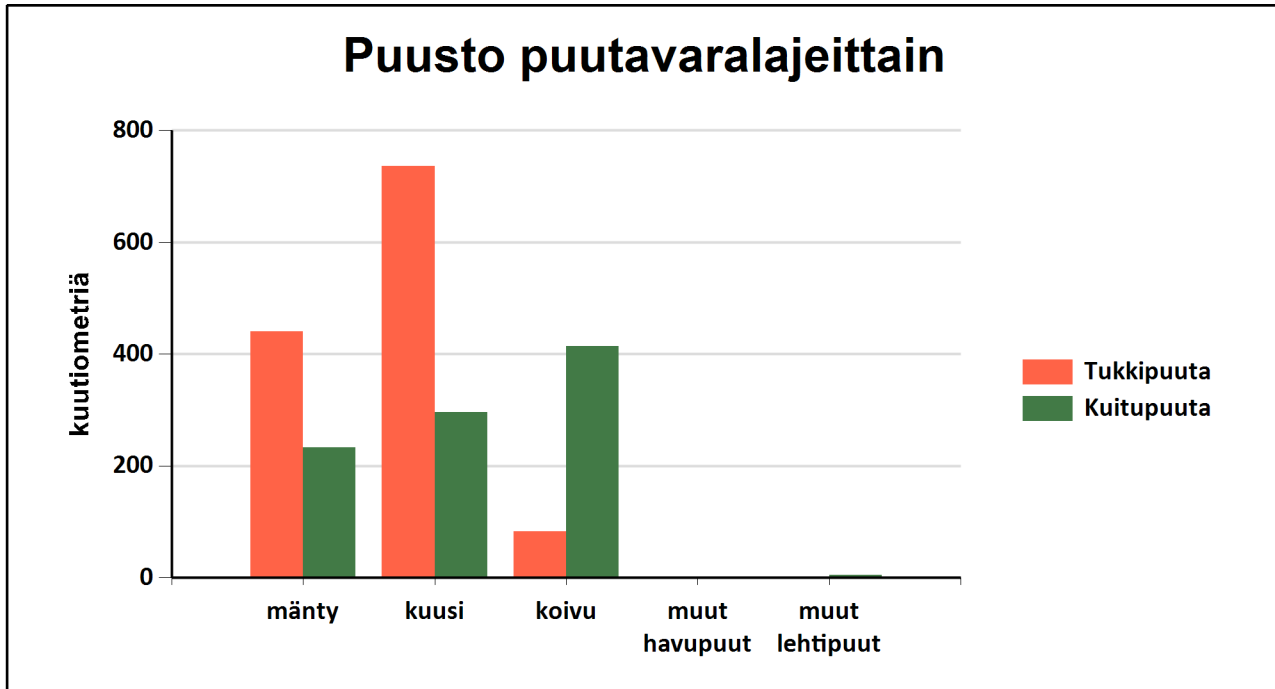

Puustotietojen yhteenveto vuonna 2024

Suunnitelman kokonaispuusto vuonna 2024 on 2234 m³, eli keskimäärin 177 m³/ha metsätalousmaalla.

Tukkipuuta yhteensä: 1259 m³, eli 56 % kokonaispuustosta.

Kuitupuuta yhteensä: 947 m³, eli 42 % kokonaispuustosta.

Muuta runkokuuta yhteensä: 28 m³, eli 1 % tilan kokonaispuustosta.

	Pinta-ala, ha	Ainespuusto puulajeittain, m ³					Puusto yhteensä, m ³	Puusto m ³ /ha
		mänty	kuusi	koivu	muut havupuut	muut lehtipuut		
Metsämaa yhteensä	12,6							
Tukkipuuta		440	736	82	0	0	1259	100
Kuitupuuta		233	295	414	4	4	947	75
Kitumaa								
Joutomaa								
Muu metsätalousmaa								
Metsätalousmaa yhteensä:	12,6	673	1031	497	0	4	2205	175